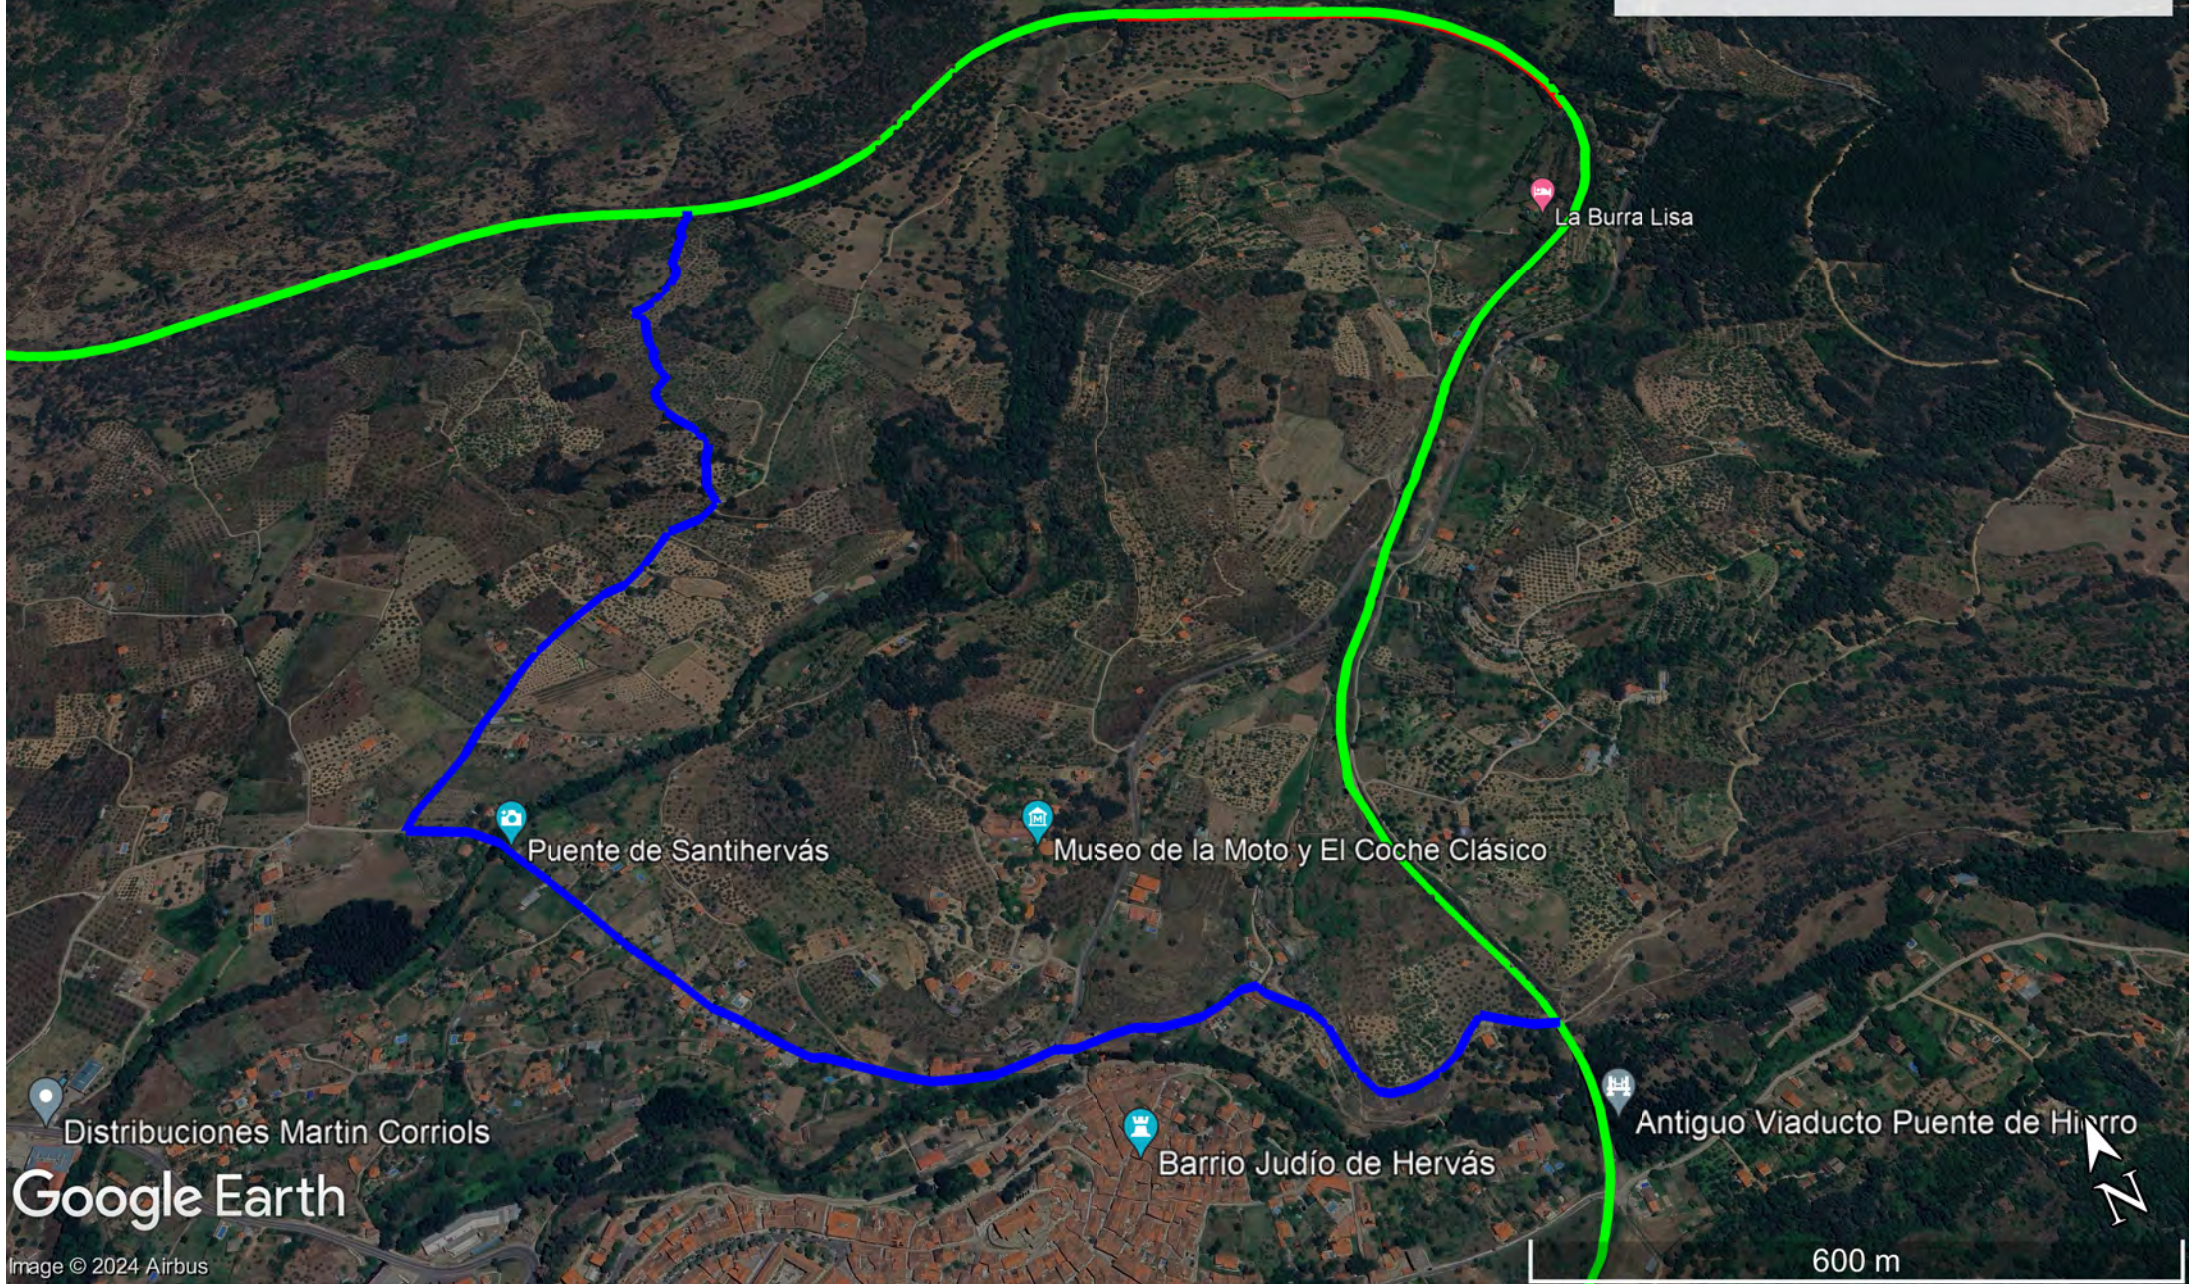

CN-VÍA VERDE DE LA PLATA (Hervás)

RUTA ALTERNATIVA

Leyenda

-  CN-VIA VERDE DE LA PLATA
-  Ruta alternativa W Plata (Hervás)
-  Tramo cortado

Distribuciones Martin Corriols

Google Earth

Image © 2024 Airbus

600 m